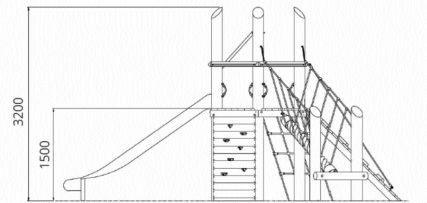

Legenda

-  Tegels 30x30
-  Bestaande beplanting
-  Gras/klaver
-  Zitbank
-  Afvalbak
-  Hekwerk

①

①

②

NB: één schommel voorzien van babyzitje