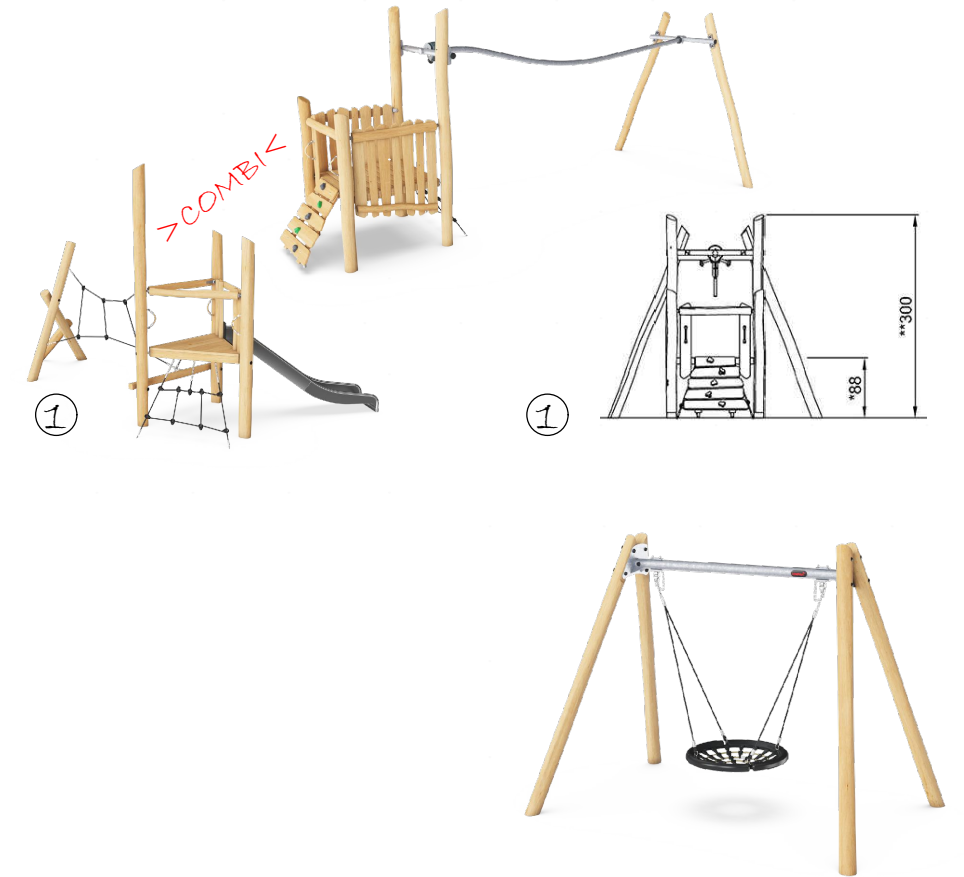

Legenda

-  Tegels 30x30
-  Beplanting
-  Gras/klaver
-  Zitbank
-  Afvalbak
-  Hekwerk

Het betreft hier een weergave met diverse voorbeeldfoto's. De uiteindelijke realisatie van de speelplek kan op kleine punten afwijken van dit ontwerp.