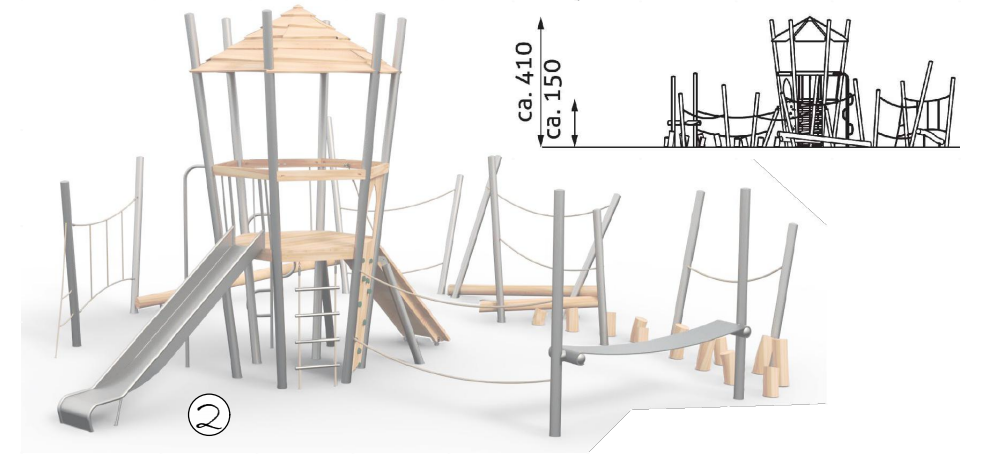

Legenda

-  Tegels 30x30
-  Bos/bestaand plantsoen
-  Nieuw plantvak
-  Gras/klaver
-  Solitaire heester
-  Afvalbak
-  Hekwerk

Het betreft hier een weergave met diverse voorbeeldfoto's. De uiteindelijke realisatie van de speelplek kan op kleine punten afwijken van dit ontwerp.