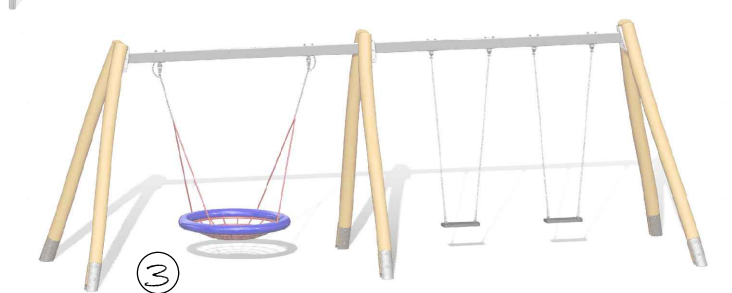

Legenda

-  Tegels 30x30
-  Bos/bestaand plantsoen
-  Nieuw plantvak
-  Gras/klaver
-  Solitaire heester
-  Afvalbak
-  Hekwerk

Het betreft hier een weergave met diverse voorbeeldfoto's. De uiteindelijke realisatie van de speelplek kan op kleine punten afwijken van dit ontwerp.