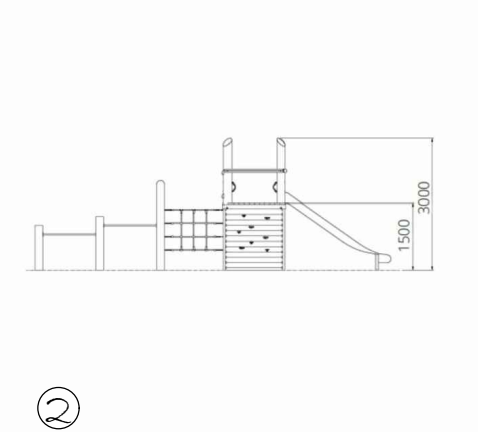

Legenda

-  Straatstenen, antraciet
-  Straatstenen, geel
-  Rijbaan
-  Tegels 30x30
-  Hoge heesters
-  Nieuw plantvak
-  Gras/klaver
-  Solitaire heester
-  Boom
-  Zitbank
-  Afvalbak

Het betreft hier een weergave met diverse voorbeeldfoto's. De uiteindelijke realisatie van de speelplek kan op kleine punten afwijken van dit ontwerp.