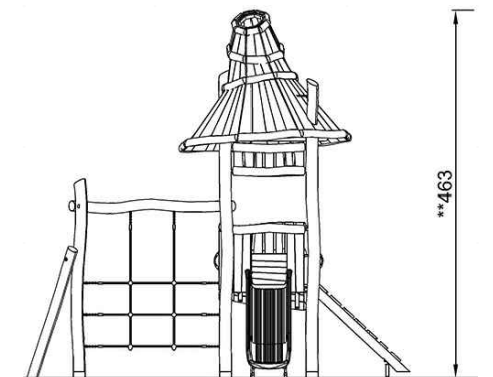

Legenda

-  Tegels 30x30
-  Beplanting
-  Gras/klaver
-  Zitbank
-  Afvalbak
-  Hekwerk

① NB: één schommel voorzien van babyzitje

②

③

③

④

⑤